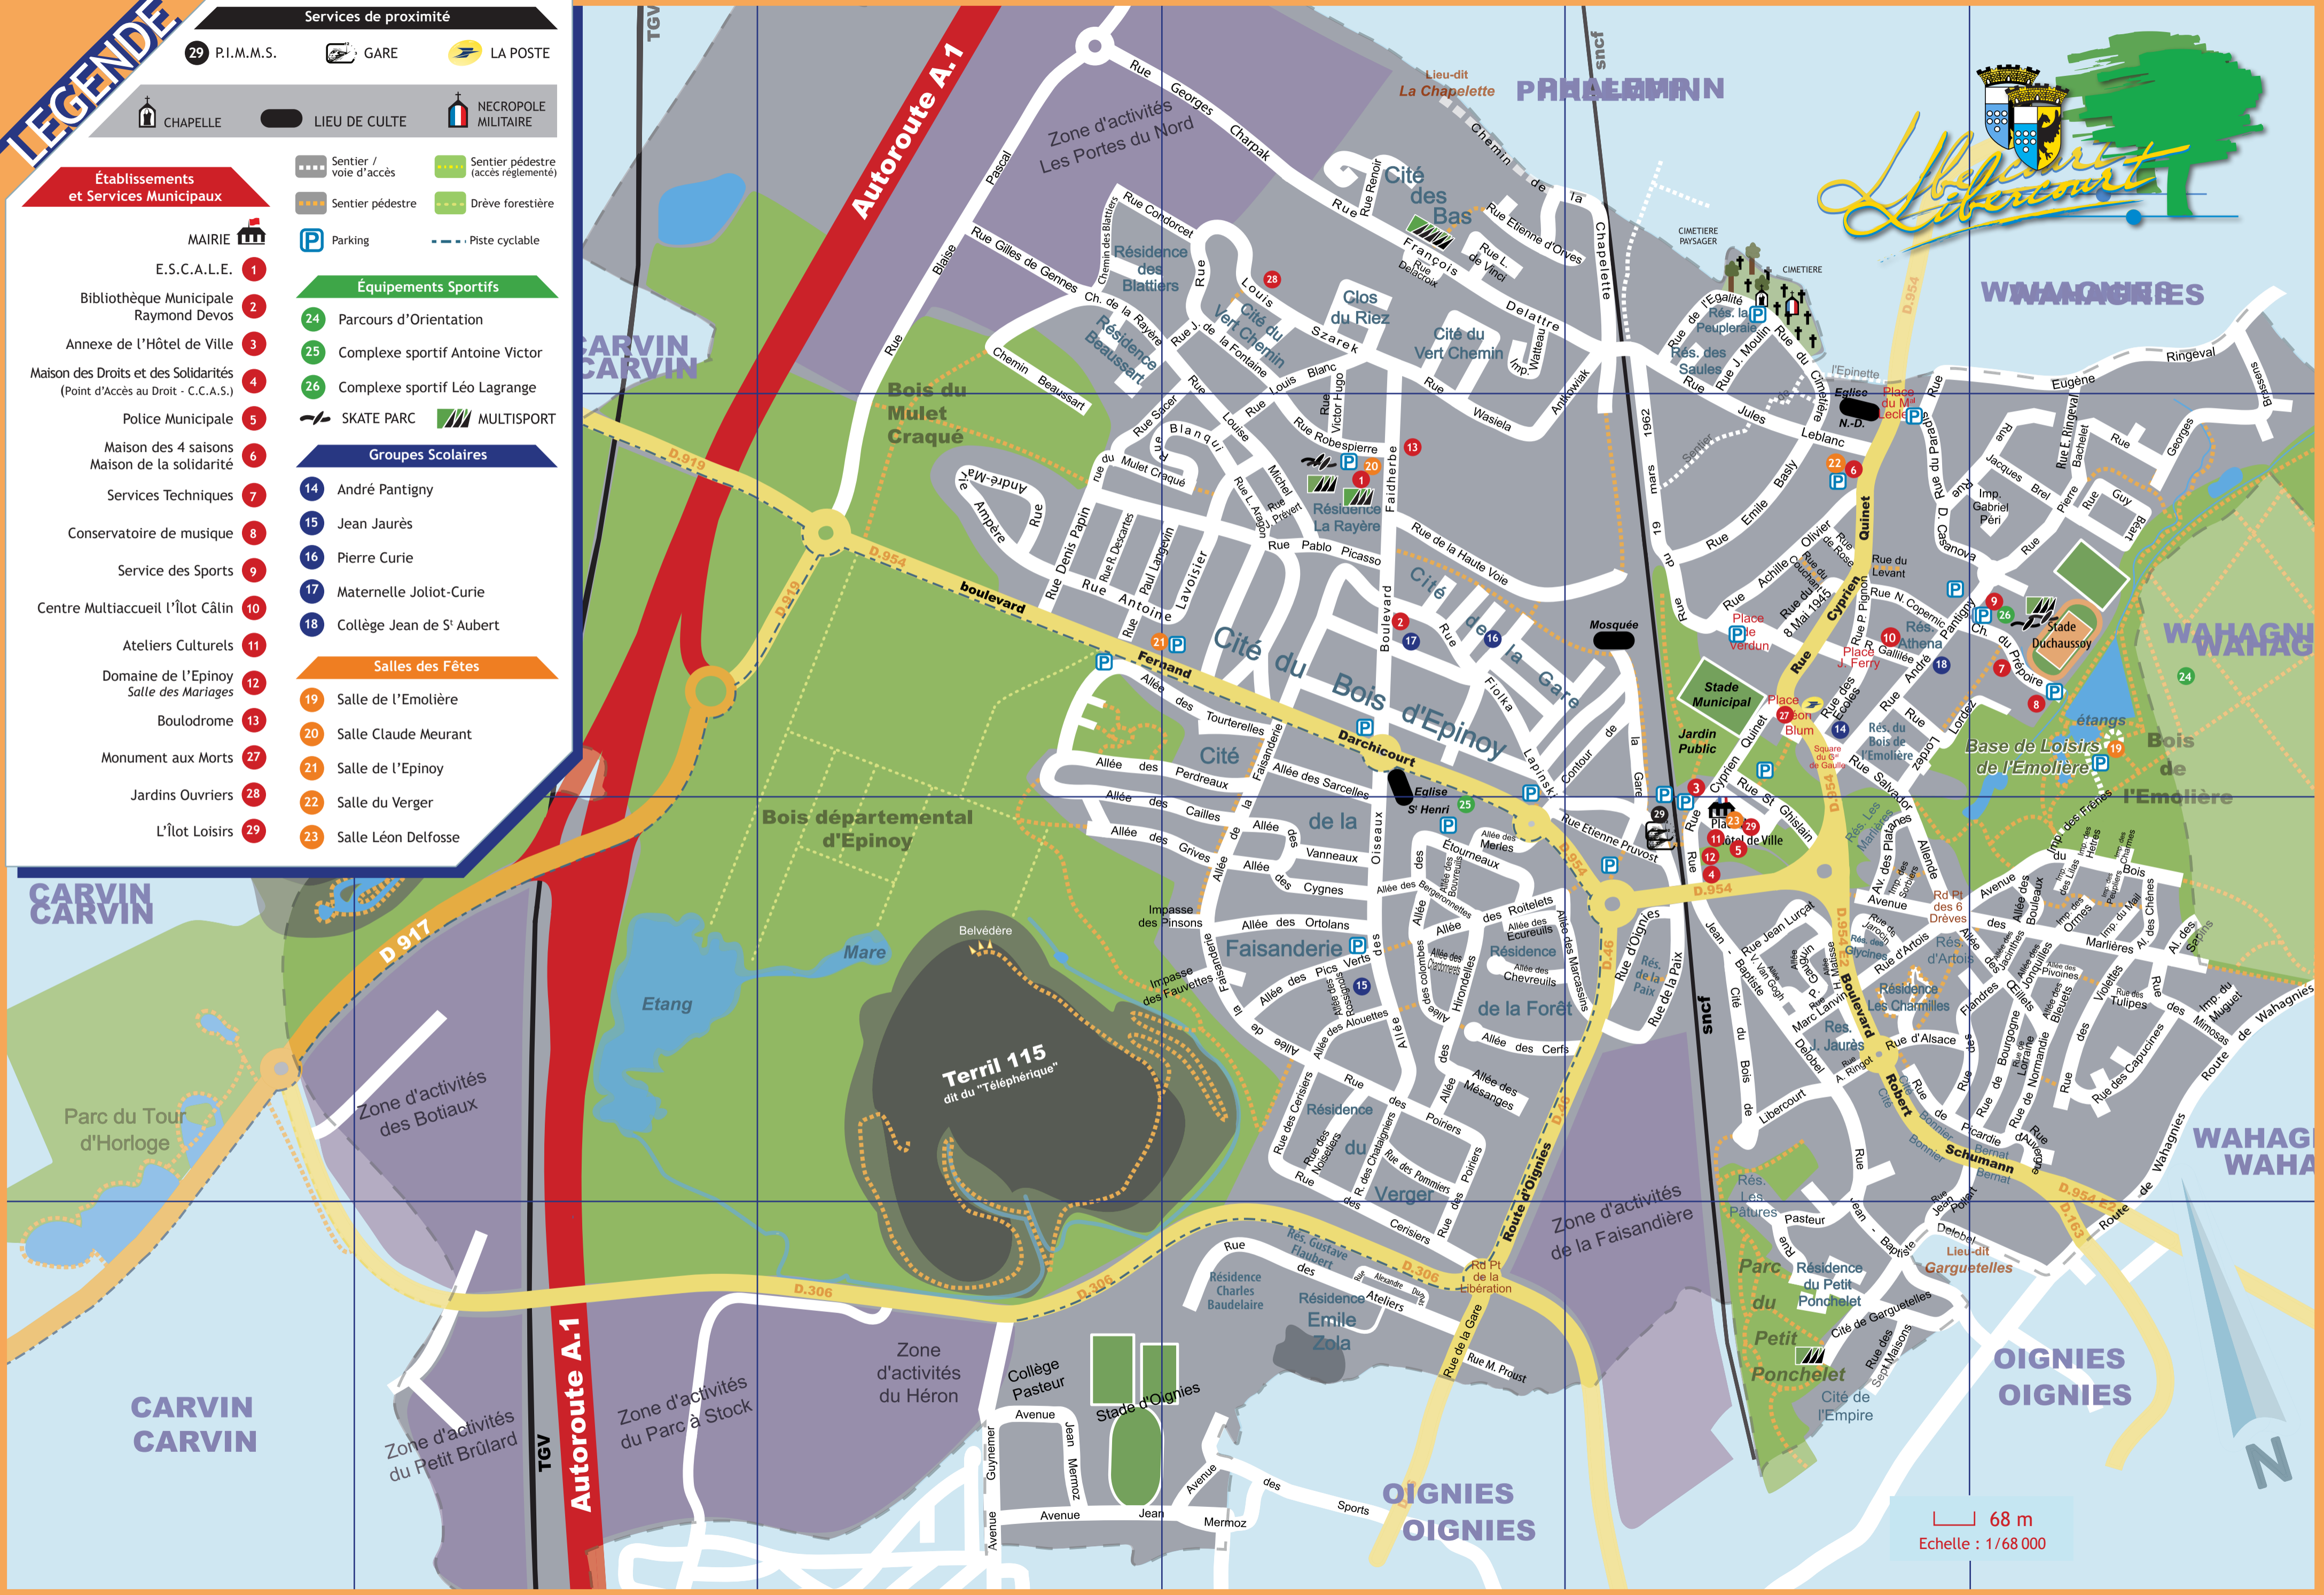

LEGENDE

Services de proximité

- 29 P.I.M.M.S.
- GARE
- LA POSTE
- CHAPELLE
- LIEU DE CULTE
- NECROPOLE MILITAIRE

Établissements et Services Municipaux

- MAIRIE
 - E.S.C.A.L.E. 1
 - Bibliothèque Municipale Raymond Devos 2
 - Annexe de l'Hôtel de Ville 3
 - Maison des Droits et des Solidarités (Point d'Accès au Droit - C.C.A.S.) 4
 - Police Municipale 5
 - Maison des 4 saisons
 - Maison de la solidarité 6
 - Services Techniques 7
 - Conservatoire de musique 8
 - Service des Sports 9
 - Centre Multiaccueil l'Îlot Catin 10
 - Ateliers Culturels 11
 - Domaine de l'Épinoy
 - Salle des Mariages 12
 - Boulodrome 13
 - Monument aux Morts 27
 - Jardins Ouvriers 28
 - L'Îlot Loisirs 29
- ## Équipements Sportifs
- 24 Parcours d'Orientation
 - 25 Complexe sportif Antoine Victor
 - 26 Complexe sportif Léo Lagrange
 - SKATE PARC
 - MULTISPORT
- ## Groupes Scolaires
- 14 André Pantigny
 - 15 Jean Jaurès
 - 16 Pierre Curie
 - 17 Maternelle Joliot-Curie
 - 18 Collège Jean de S' Aubert
- ## Salles des Fêtes
- 19 Salle de l'Emolière
 - 20 Salle Claude Meurant
 - 21 Salle de l'Épinoy
 - 22 Salle du Verger
 - 23 Salle Léon Delfosse

68 m
Echelle : 1/68 000